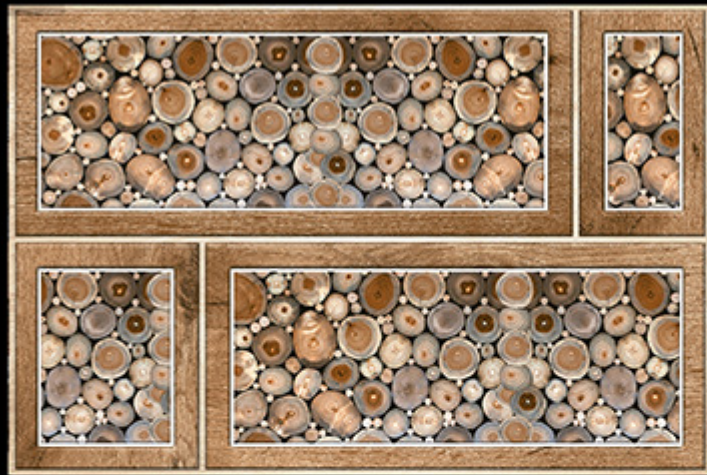

300x450 mm

Digital Wall Tiles

MATT FINISH

8124

8124

8124