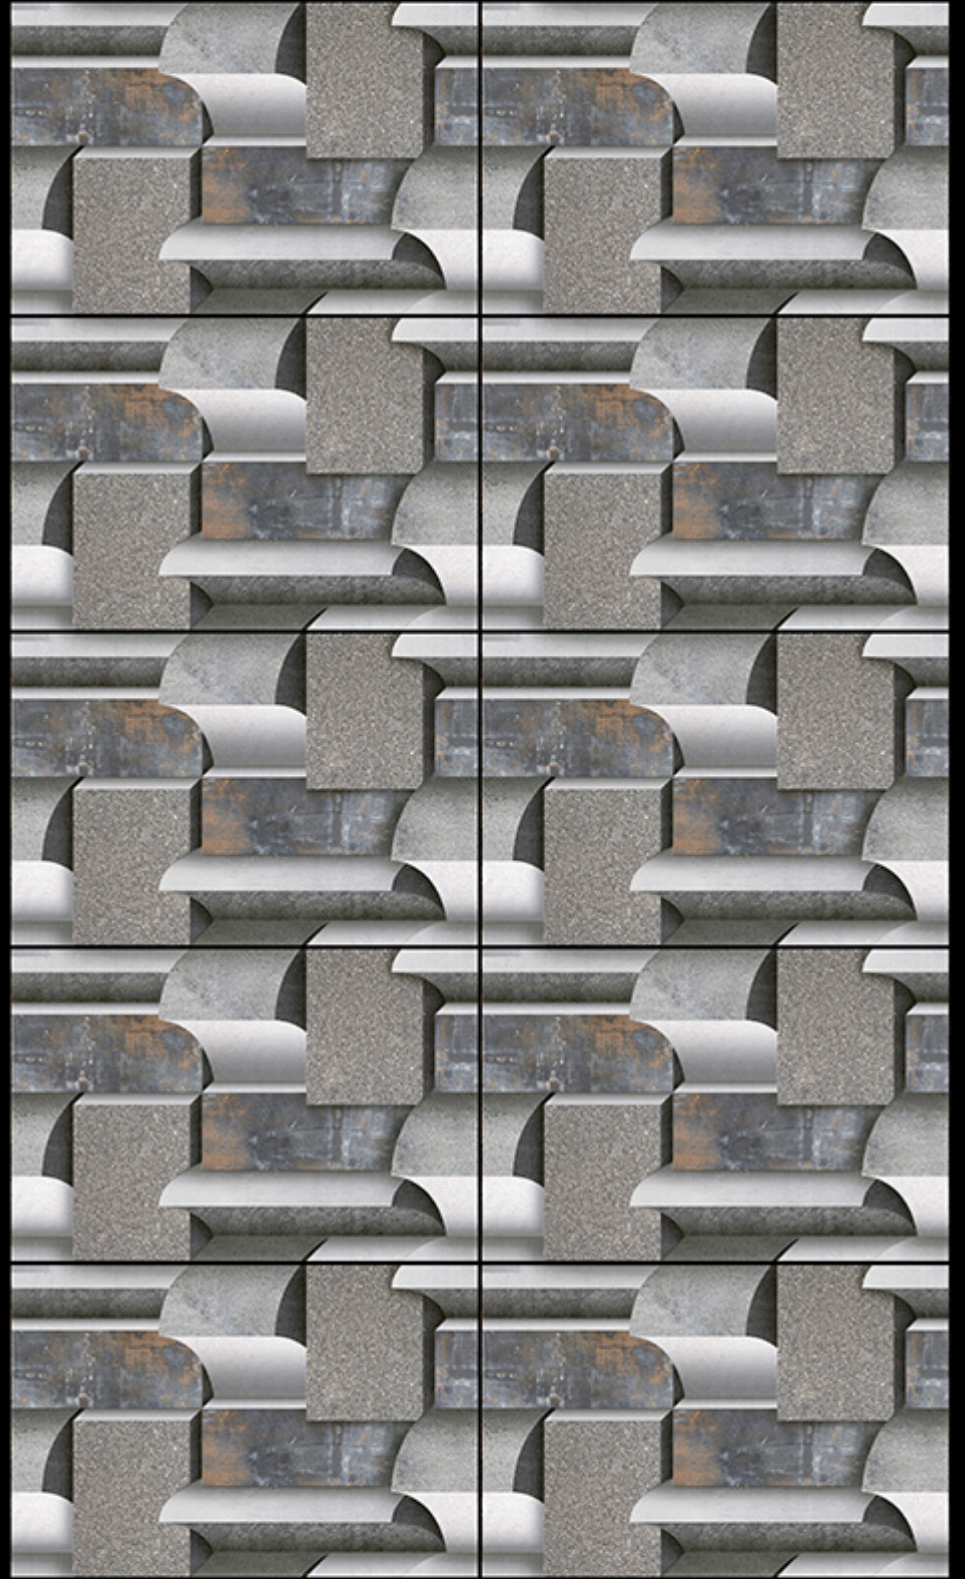

300x450 mm

Digital Wall Tiles

MATT FINISH

8055

8055

8055

Plain

300x450 mm