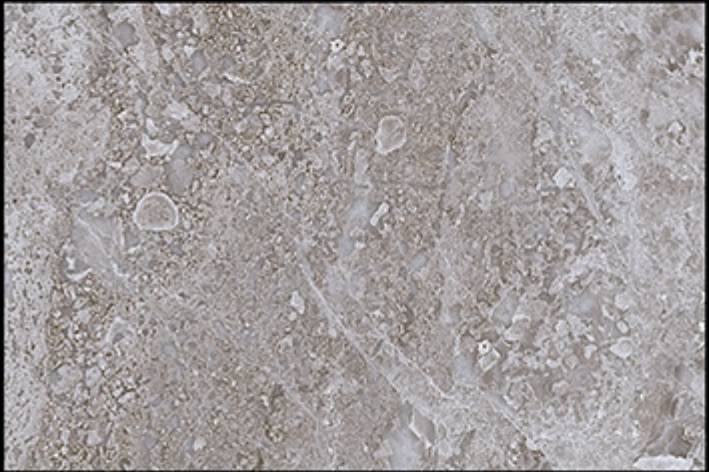

15008-F

300x450 mm

Digital Wall Tiles

SUPER WHITE

15010-L

15010-HL

15010-D

15010-F