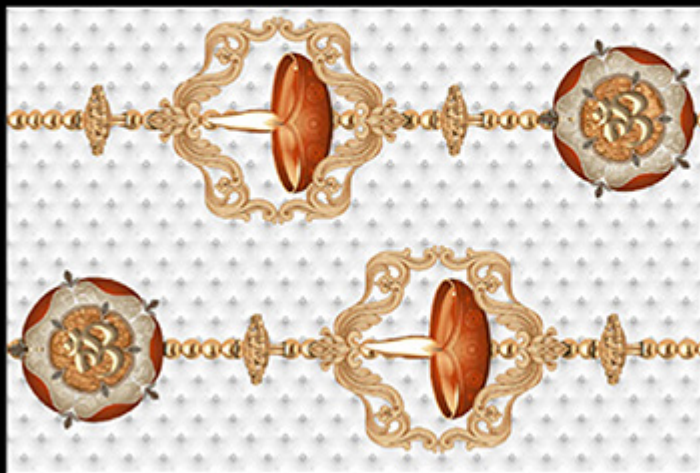

Digital Wall Tiles

SUPER WHITE

15018-L

15018-HL1

15018-HL2

15018-HL3

300x450 mm

Digital Wall Tiles