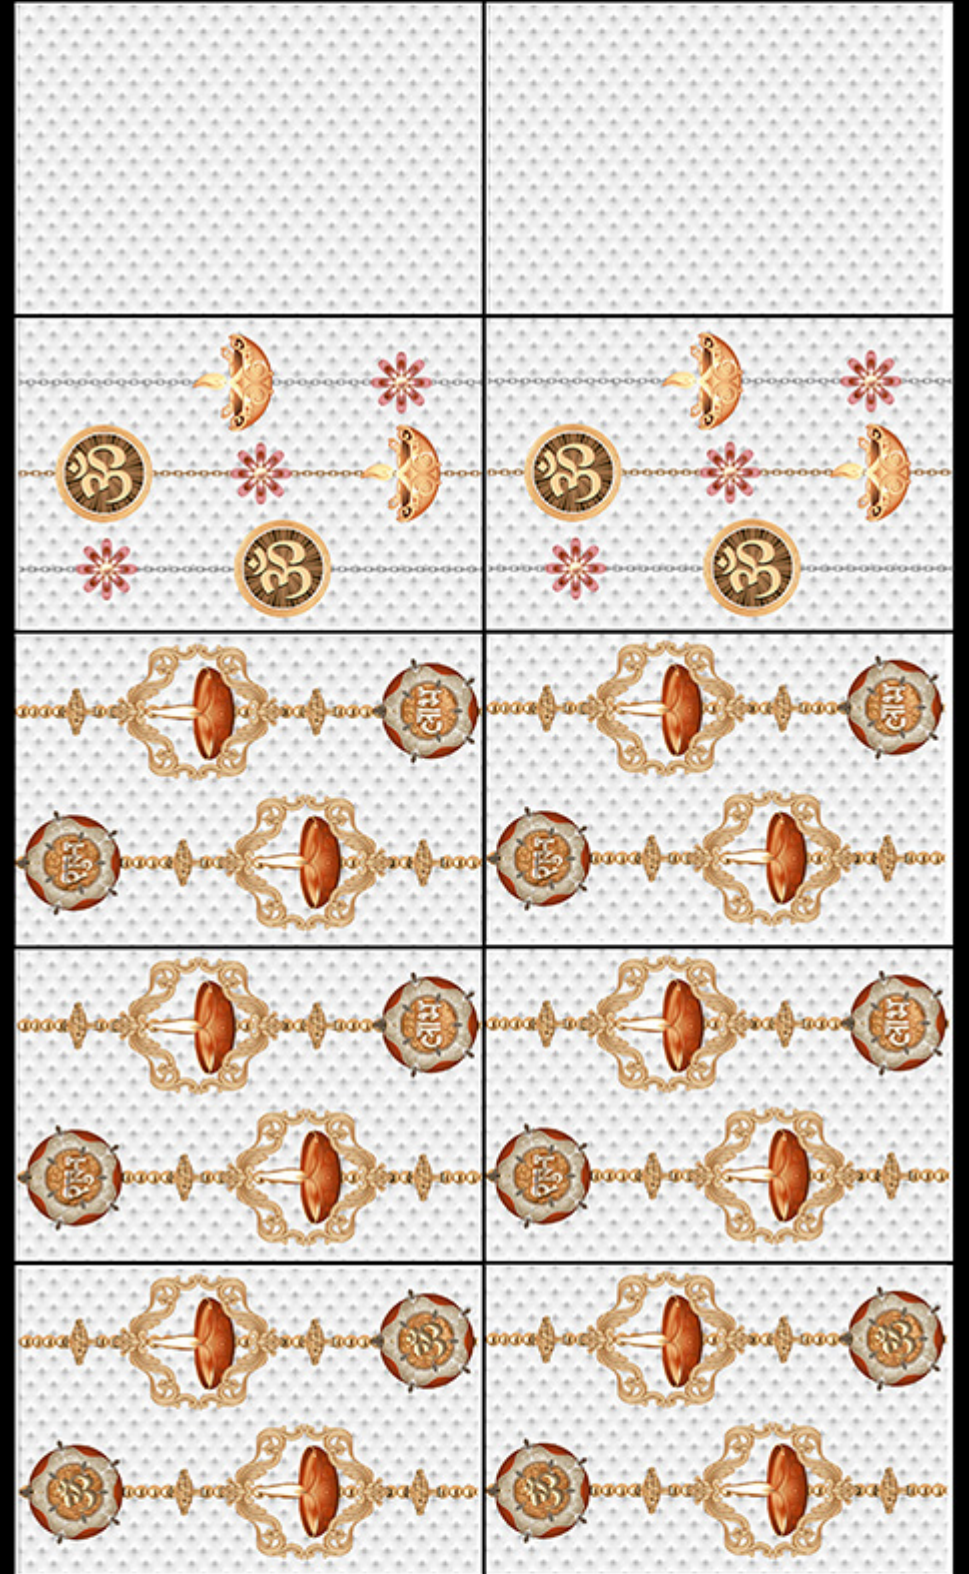

Digital Wall Tiles

SUPER WHITE

15018-L

15018-HL1

15018-HL2

15018-HL3

300x450 mm

Digital Wall Tiles