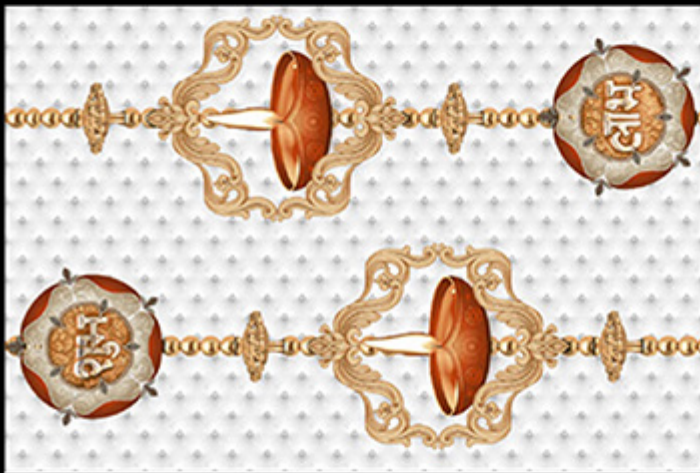

Digital Wall Tiles

SUPER WHITE

15018-L

15018-HL1

15018-HL2

15018-HL3

300x450 mm

Digital Wall Tiles