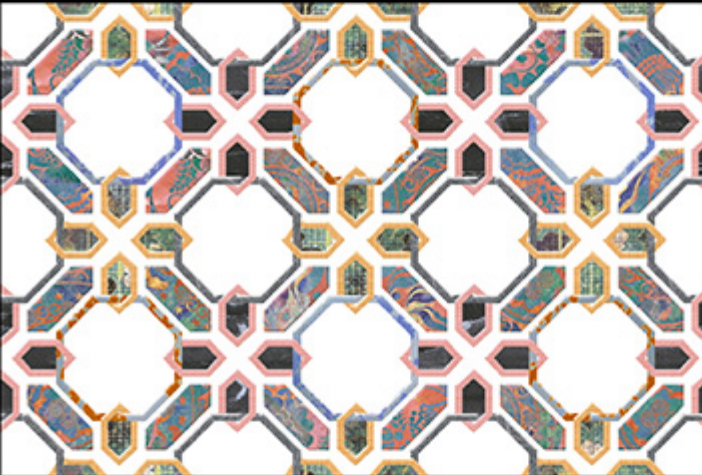

15019-HL1

15019-HL2