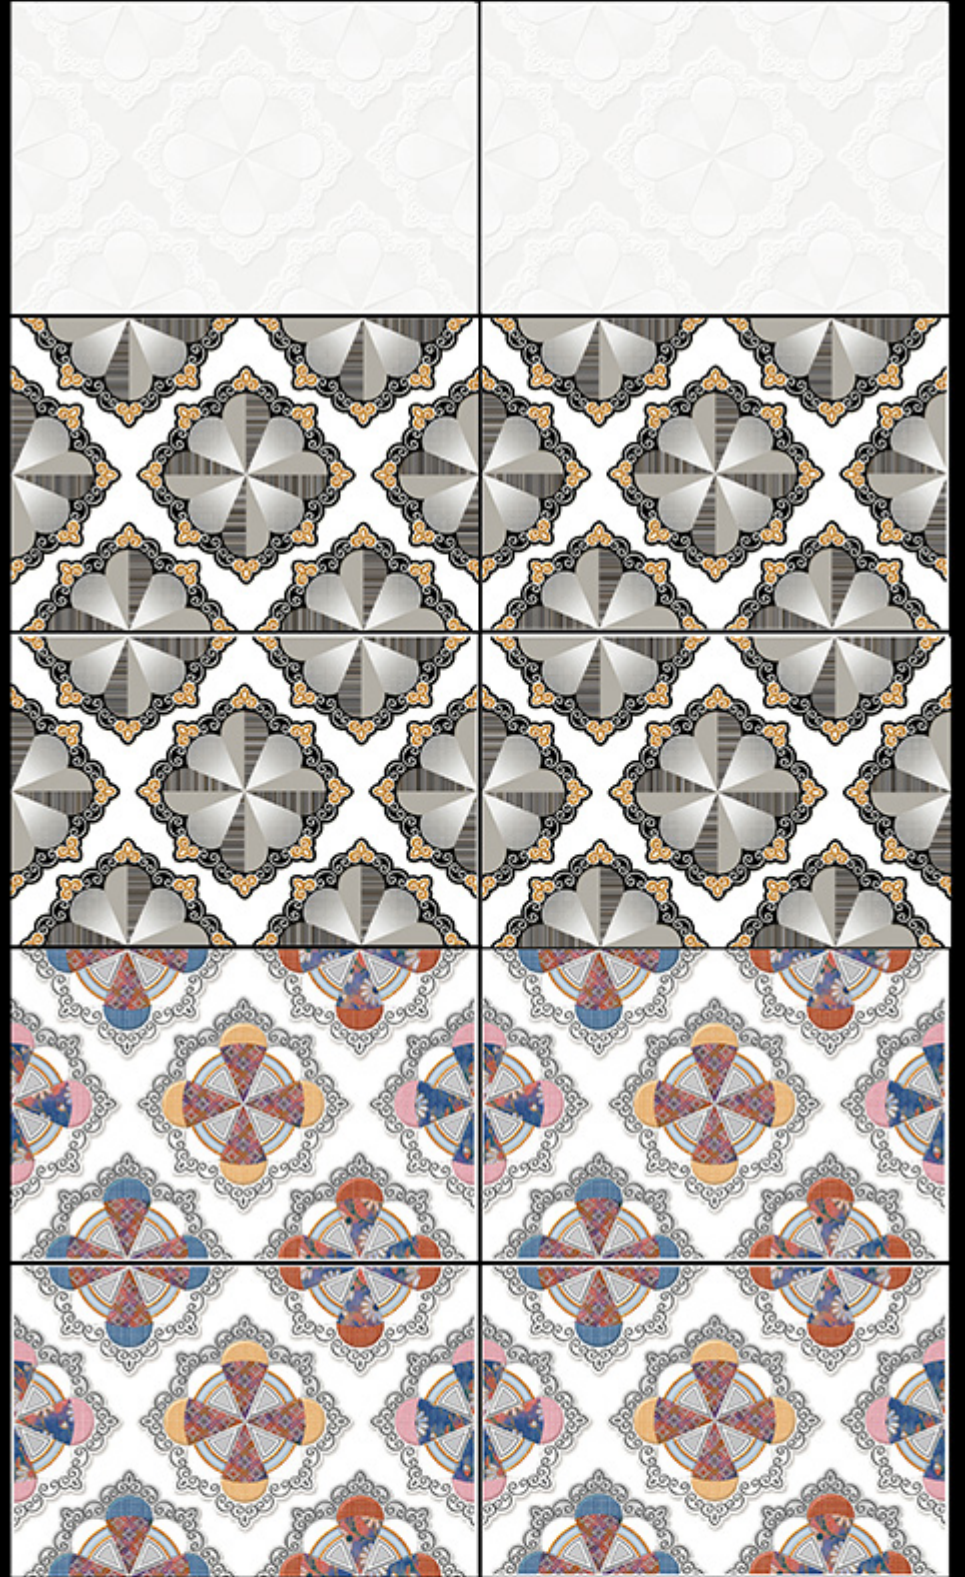

15021-L

15021-HL1

15021-HL2

15021-F

300x450 mm

Digital Wall Tiles

SUPER WHITE

15022-L