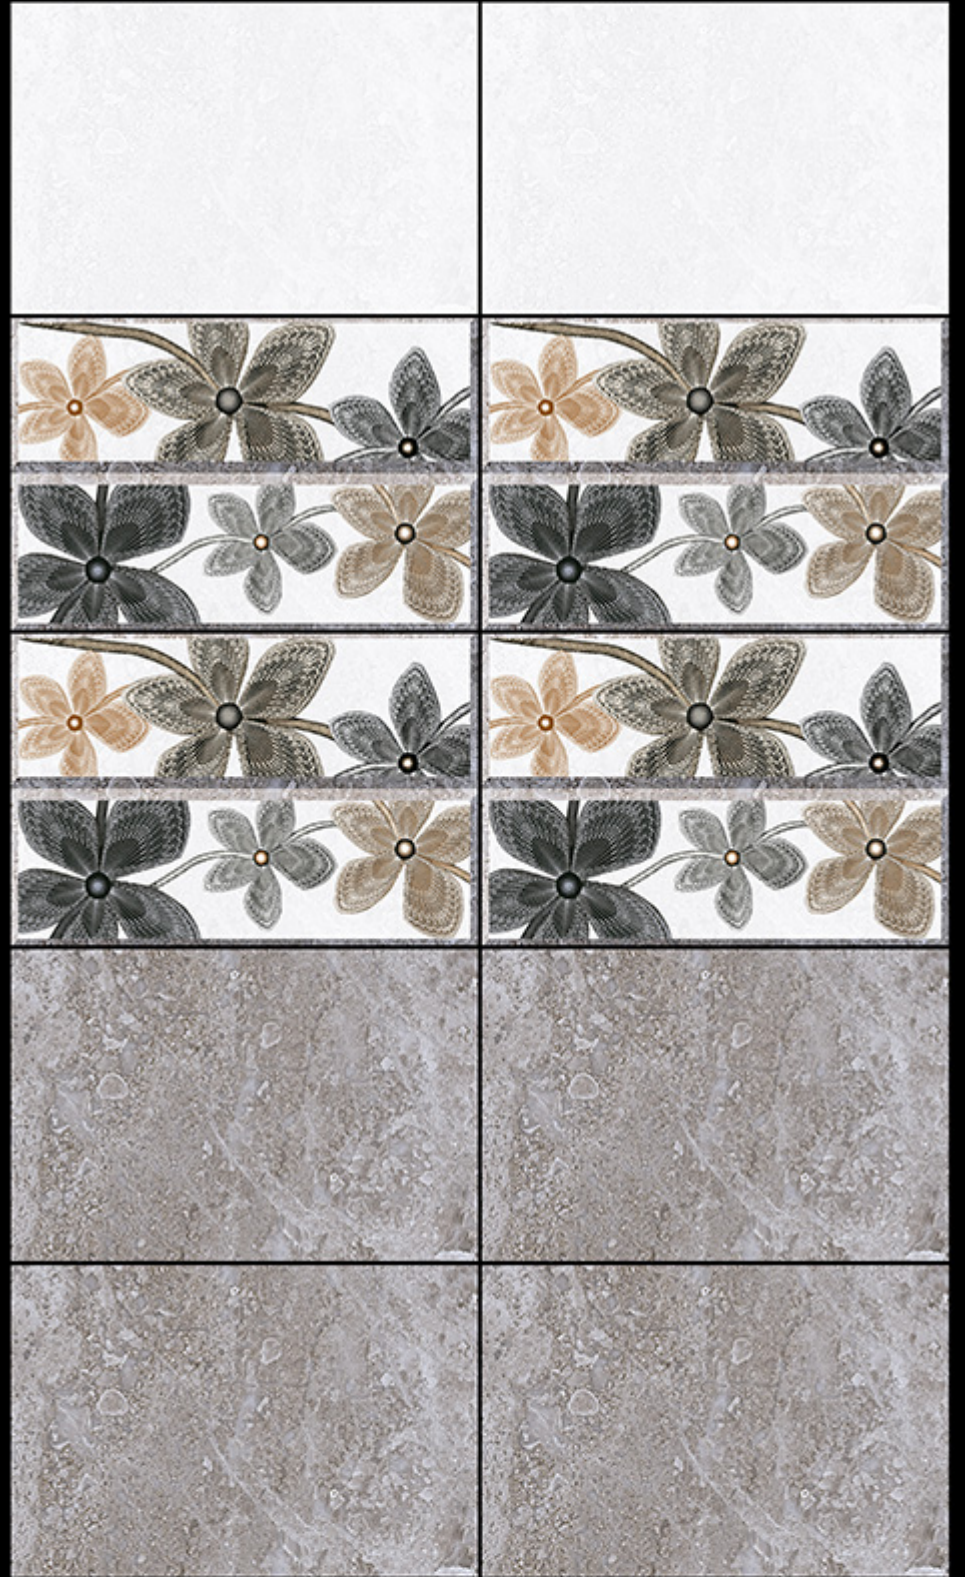

15008-F

300x450 mm

Digital Wall Tiles

SUPER WHITE

15010-L

15010-HL

15010-D

15010-F