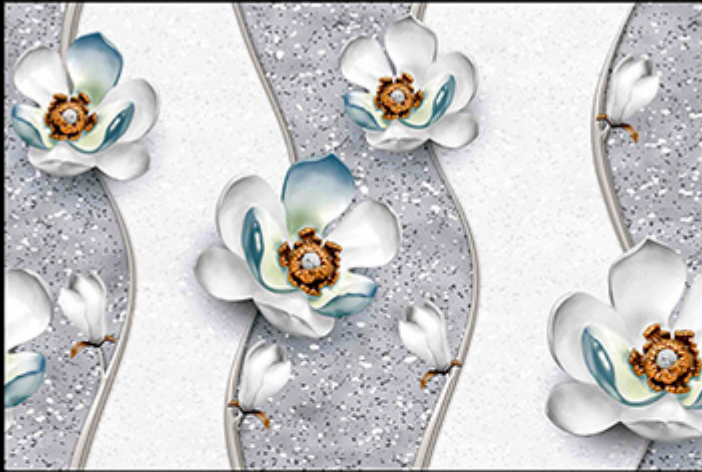

3069-L

3069-HL1