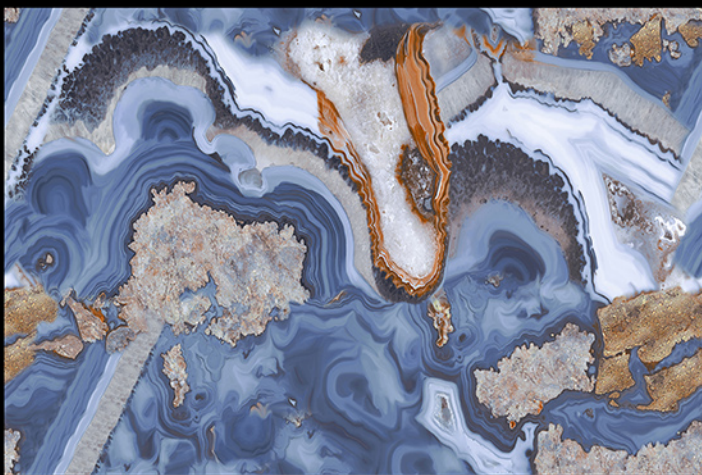

HG-012-L

HG-012-HL-1

HG-012-D

300x450 mm

Digital Wall Tiles

HIGH GLOSS

HG-013-L

HG-013-HL-1